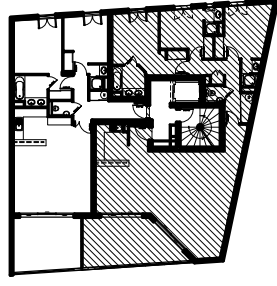

Document non contractuel

Appt n°20-4P
 NIVEAU 2

TABLEAU DES SURFACES

SEJOUR/REPAS	48.00 m ²
CUISINE	5.50 m ²
HALL	2.00 m ²
DEGAGEMENT/Rgt(s)	8.50 m ²
WC	1.50 m ²
SdB	4.50 m ²
SdE(s)	4.00 m ²
CHAMBRE 1/Rgt	14.50 m ²
CHAMBRE 2/Rgt	9.50 m ²
CHAMBRE 3/Rgt	11.00 m ²

TOTAL SURFACE HABITABLE	109.00 m²
TERRASSE	18.35 m ²