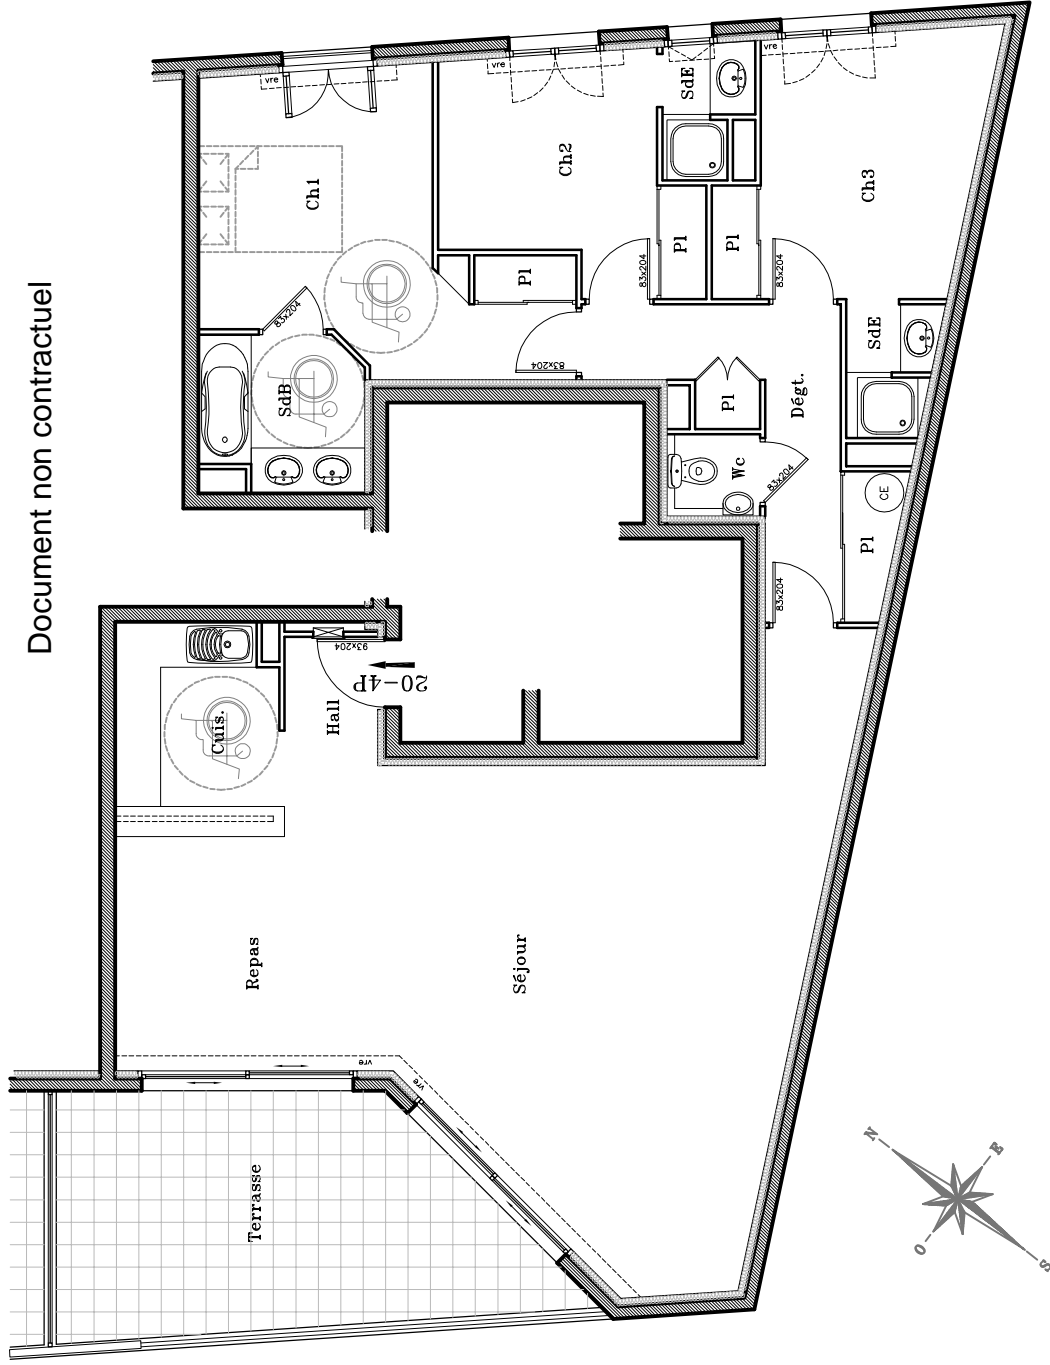

Document non contractuel

Appt n°20-4P
 NIVEAU 2

TABLEAU DES SURFACES

SEJOUR/REPAS	48.00 m ²
CUISINE	5.50 m ²
HALL	2.00 m ²
DEGAGEMENT/Rgt(s)	8.50 m ²
WC	1.50 m ²
SdB	4.50 m ²
SdE(s)	4.00 m ²
CHAMBRE 1/Rgt	14.50 m ²
CHAMBRE 2/Rgt	9.50 m ²
CHAMBRE 3/Rgt	11.00 m ²

TOTAL SURFACE HABITABLE	109.00 m²
TERRASSE	18.35 m ²